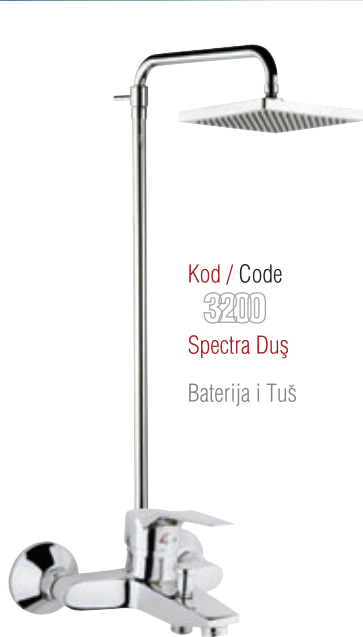

Kod / Code
3113
İkili Askılık
Zakalački

Kod / Code
3114
Kapaklı KağıtHavluluk
Držac Za PapirDugački

Kod / Code
3115
Tekli Askılık
Zakalački

tuševi

Kod / Code
3200
Spectra Duş
Baterija i Tuş

Kod / Code
3201
Fantastic-1 Duş
Baterija i Tuş